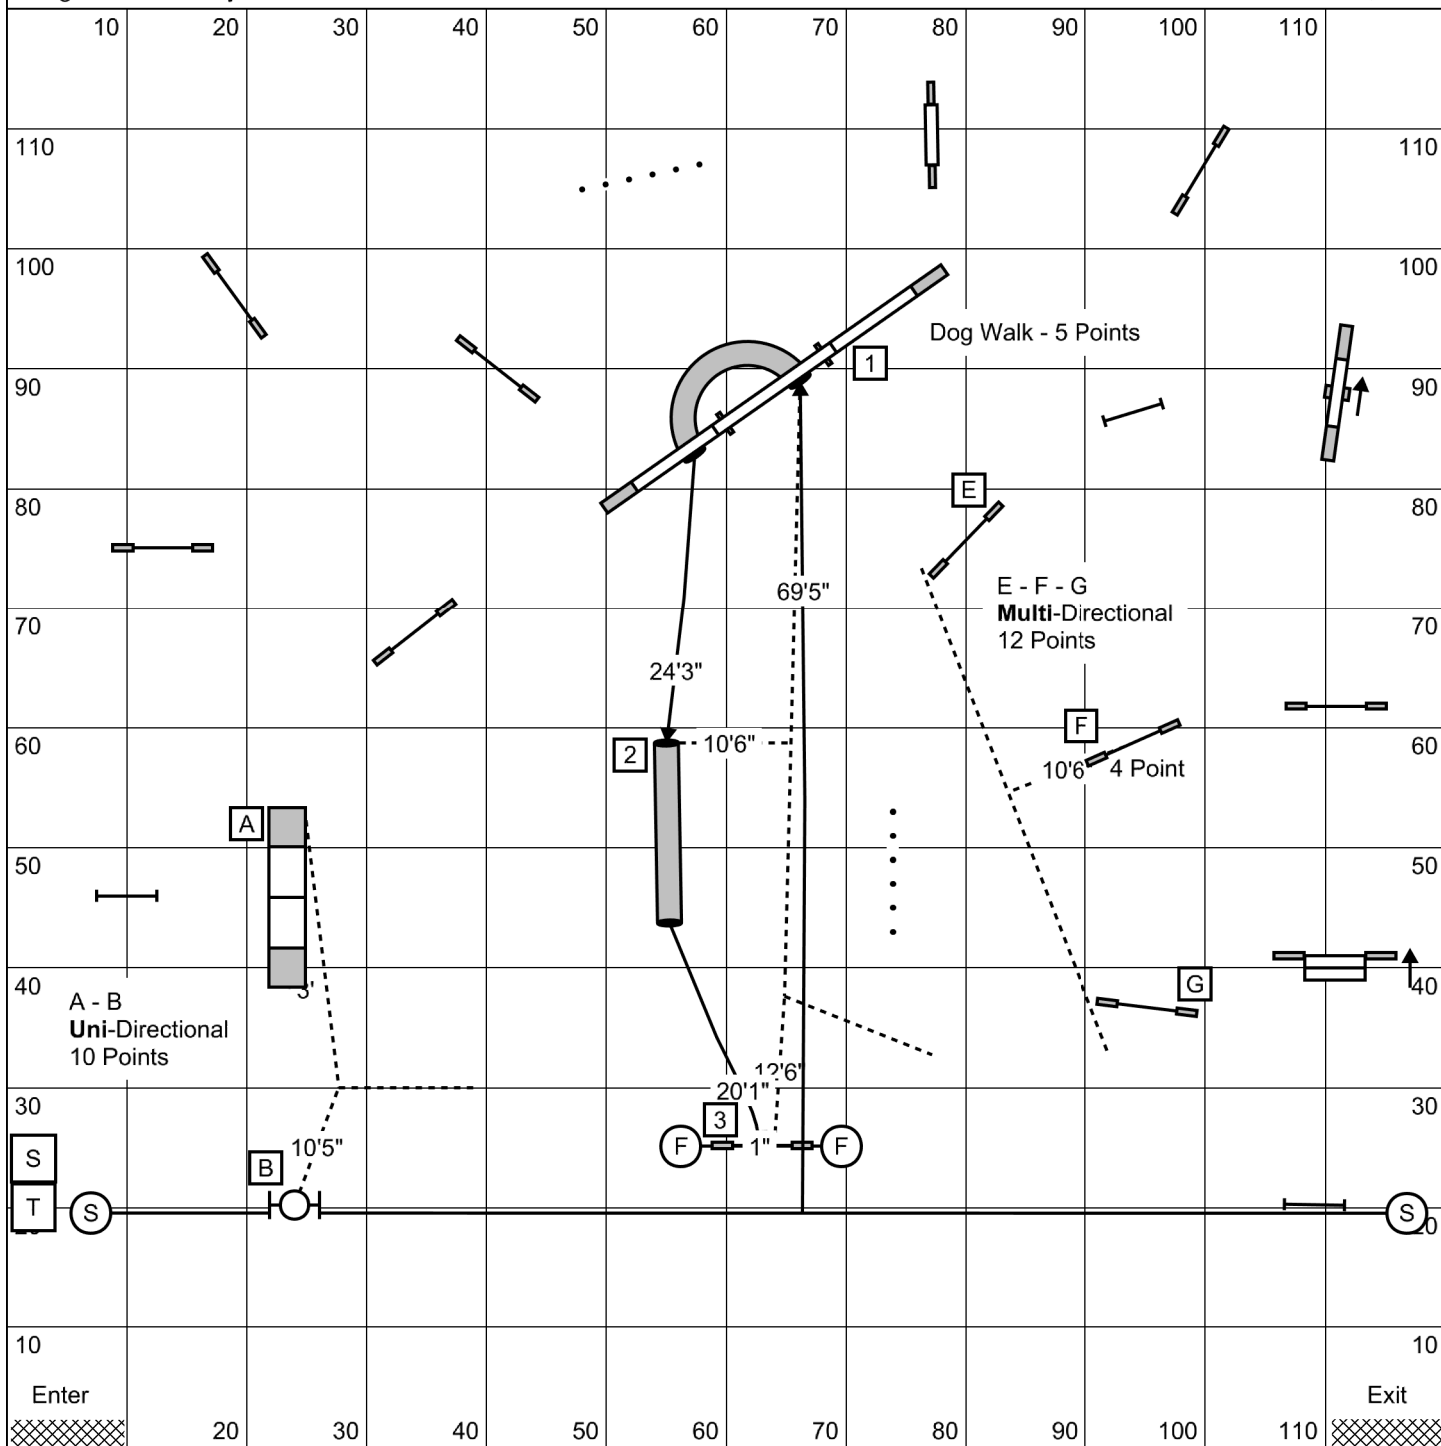

# Starter Gamble

Opening: 40 seconds

Points Required:

Open & Medium Reg / Spec - 20      Mini Reg / Spec - 18  
 Open & Medium Vet / JH - 16      Mini Vet / JH - 14

Closing:

Open Reg / Spec - 20 sec      Medium Reg / Spec - 22 sec      Mini Reg / Spec - 24 sec  
 Open Vet / JH - 24 sec      Medium Vet / JH - 26 sec      Medium Vet / JH - 29 sec

C.A.: C. Dionne