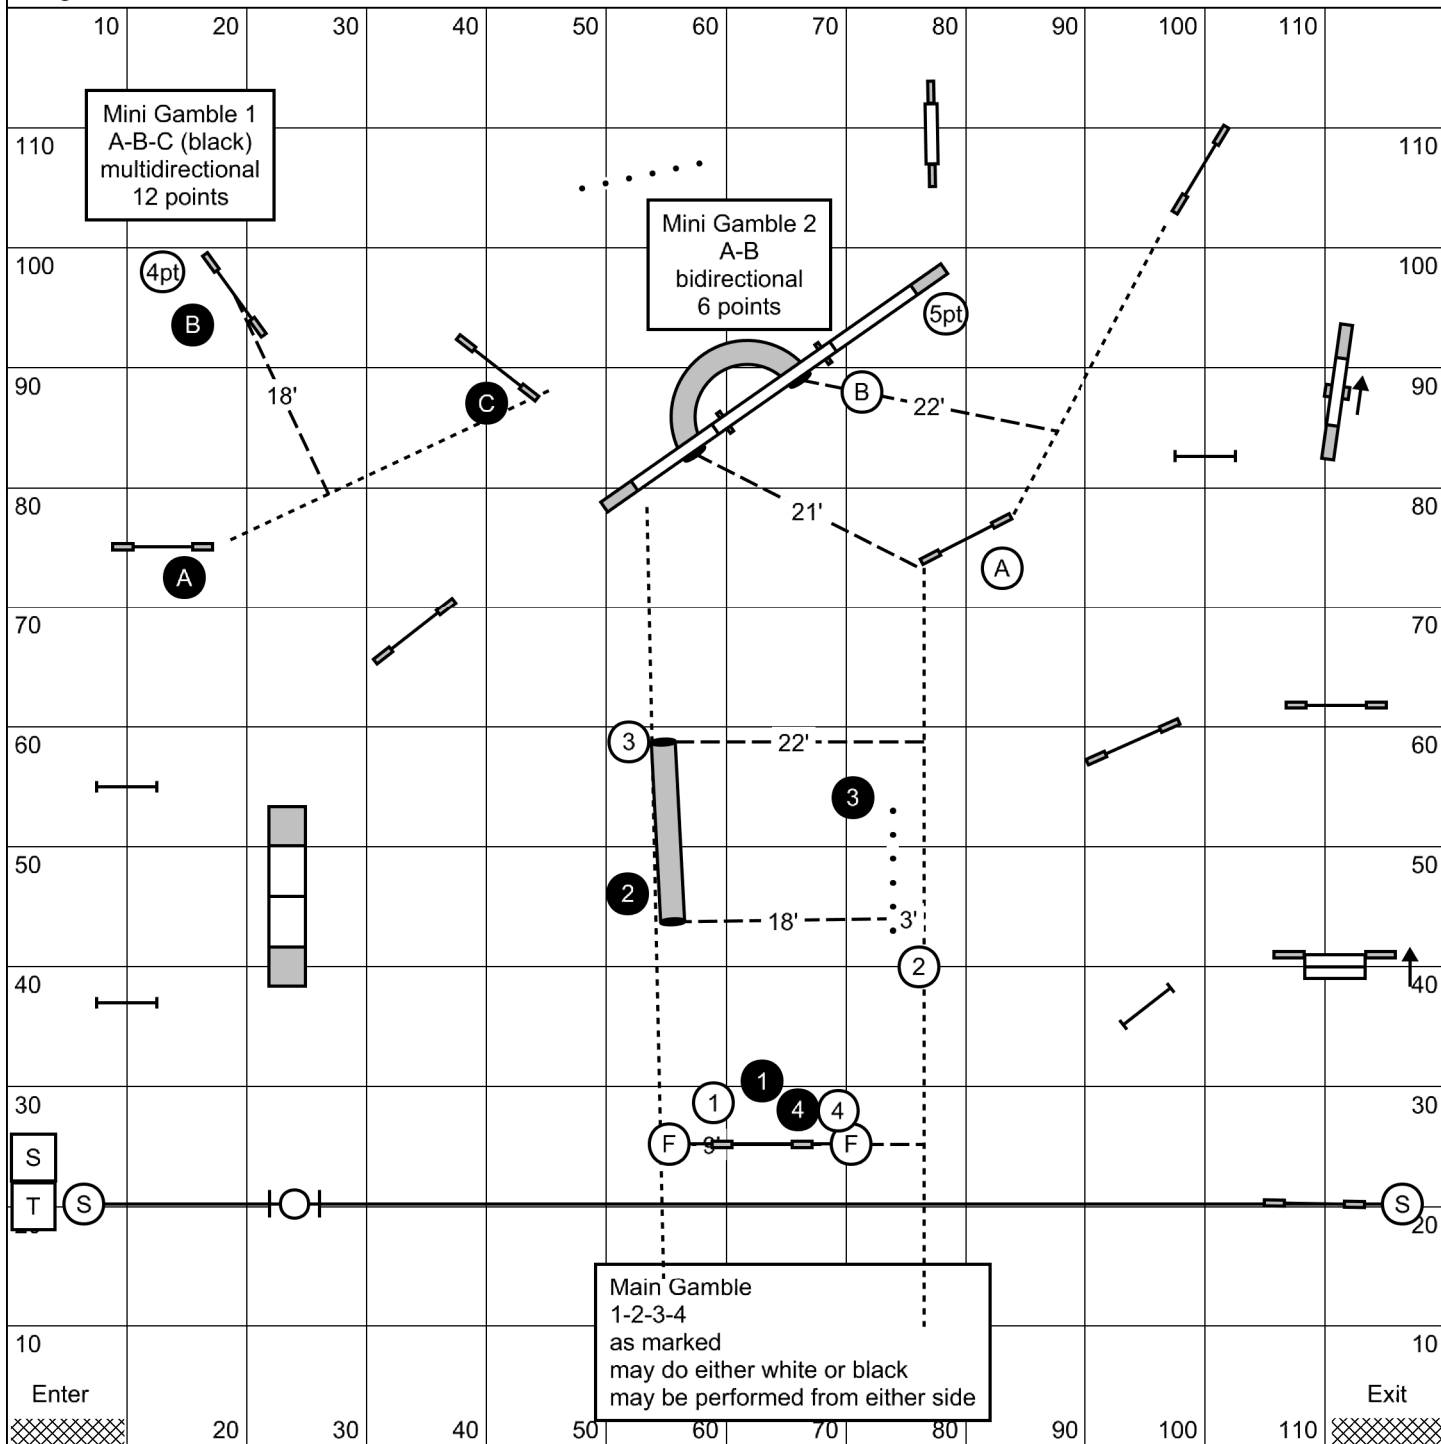

Masters Gamblers 2

Open/Medium require 28 points -- Mini require 26 points
 Vet. require 22 points -- Mini Vet. require 20 points
 Opening time 40 seconds
 Gamble time: Open 21 sec. -- Med. 23 sec. -- Mini 25 sec.
 Open Vet. 25 sec. -- Med. Vet. 28 sec. -- Mini Vet. 30 sec.

C.A.: C. Dionne